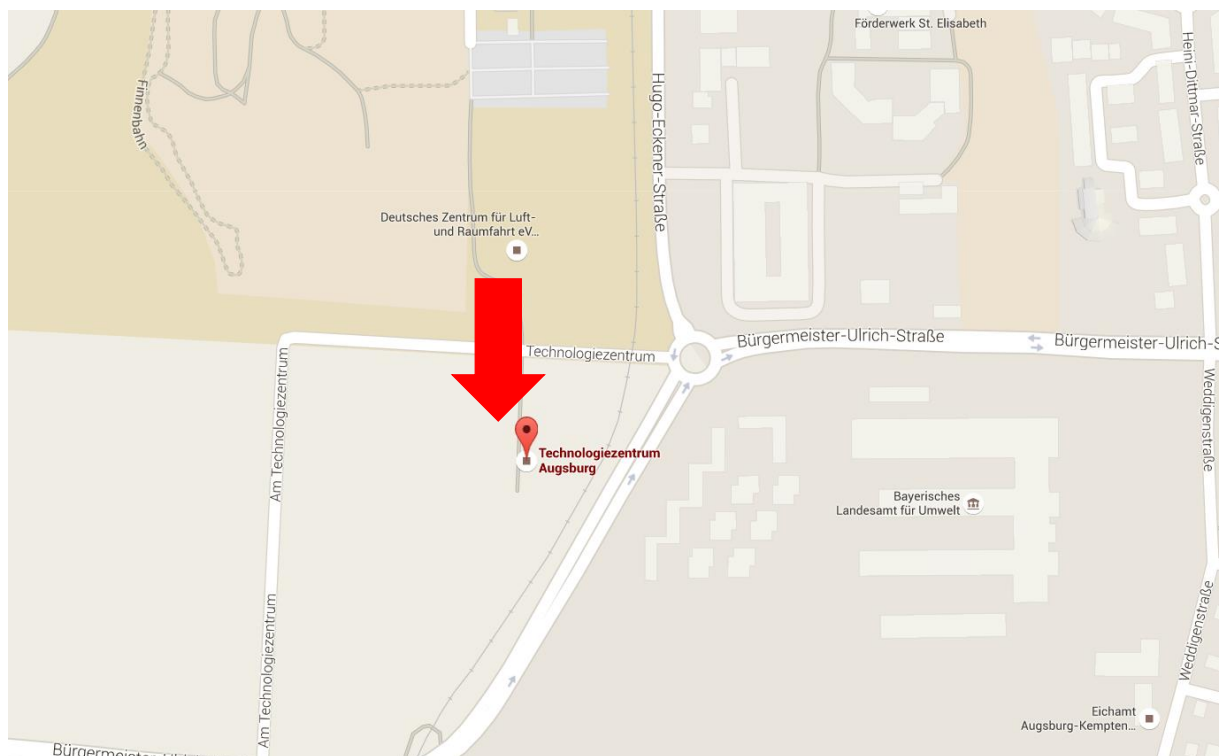

Castro GmbH im Innovationspark (EG 05)

Am Technologiezentrum 5
86159 Augsburg
Tel. 0821 5637-57
Fax 0821 5637-58

Wegbeschreibung

- Anfahrt auf A8, weiter auf B17 Richtung Landsberg am Lech
- Ausfahrt Richtung Haunstetten Nord nehmen
- Weiterfahrt auf Bürgermeister Ulrich Straße
- Im Kreisverkehr die Ausfahrt „Am Technologiezentrum“ nehmen